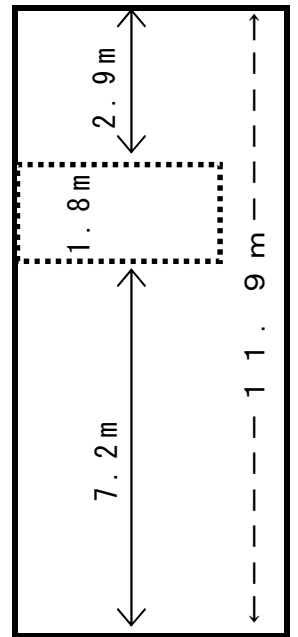

■ギャラリー壁面図

■ 展示不可 □ 展示可能ドア

● 照明スイッチ

▽ A室	面積：	78m ²	壁面長：	33m
▽ B室	面積：	66m ²	壁面長：	30.5m
▽ 全室	面積：	144m ²	壁面長：	40.8m (可動間仕切り使わない場合) + 20m可能