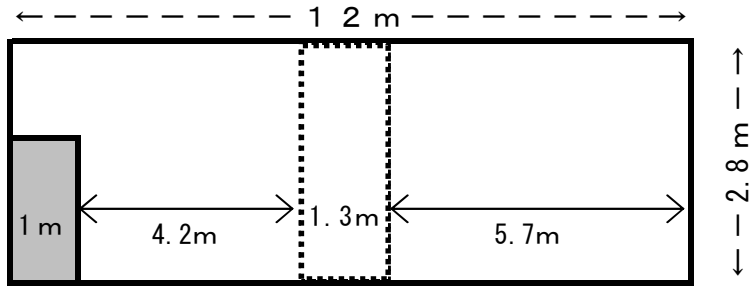

■ギャラリー壁面図

■ 展示不可 □ 展示可能ドア

● 照明スイッチ

▽ A室	面積：	78m ²	壁面長：	33m
▽ B室	面積：	66m ²	壁面長：	30.5m
▽ 全室	面積：	144m ²	壁面長：	40.8m (可動間仕切り使わない場合) + 20m可能