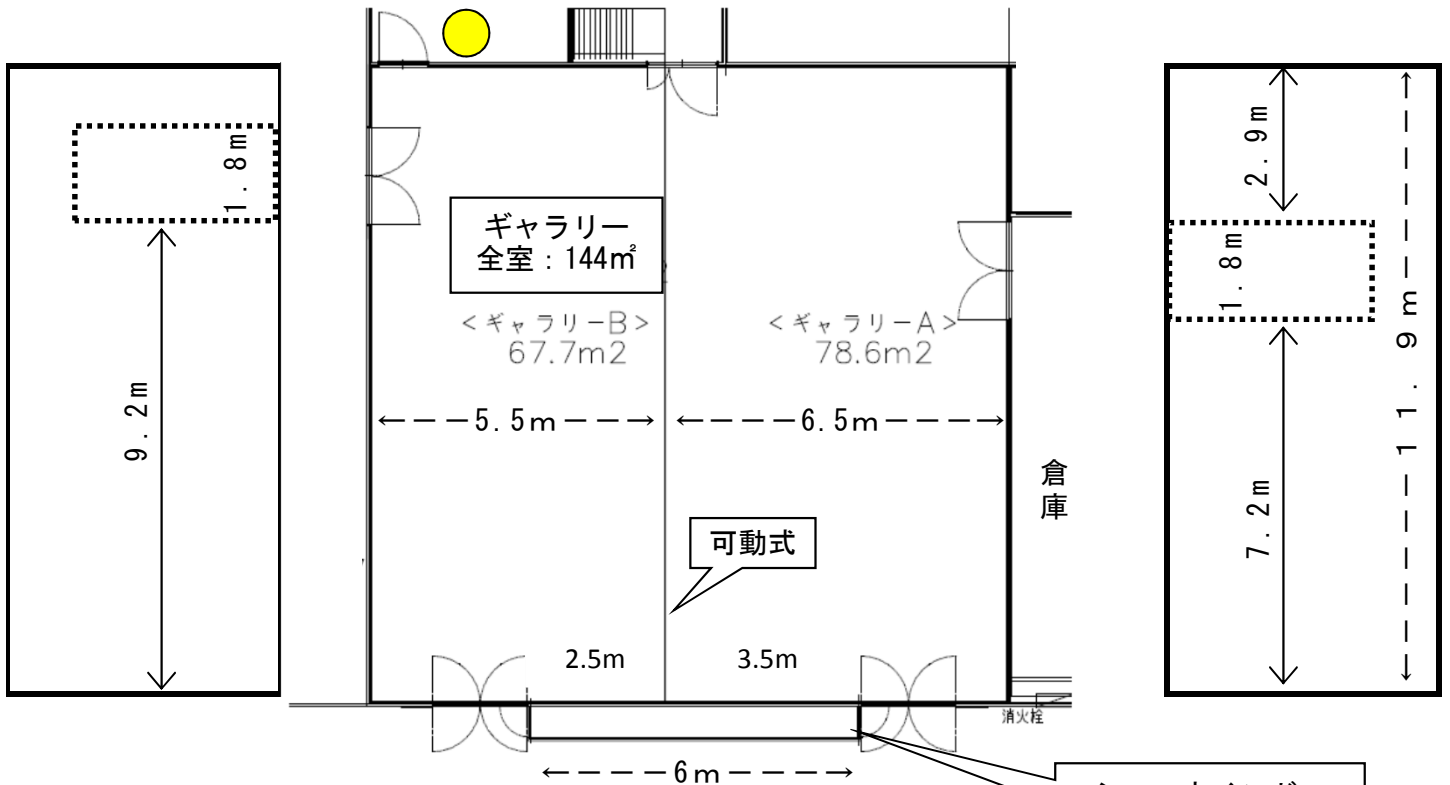

■ギャラリー壁面図

■ 展示不可 □ 展示可能ドア

● 照明スイッチ

▽ A室	面積：	78m ²	壁面長：	33m
▽ B室	面積：	66m ²	壁面長：	30.5m
▽ 全室	面積：	144m ²	壁面長：	40.8m (可動間仕切り使わない場合) + 20m可能